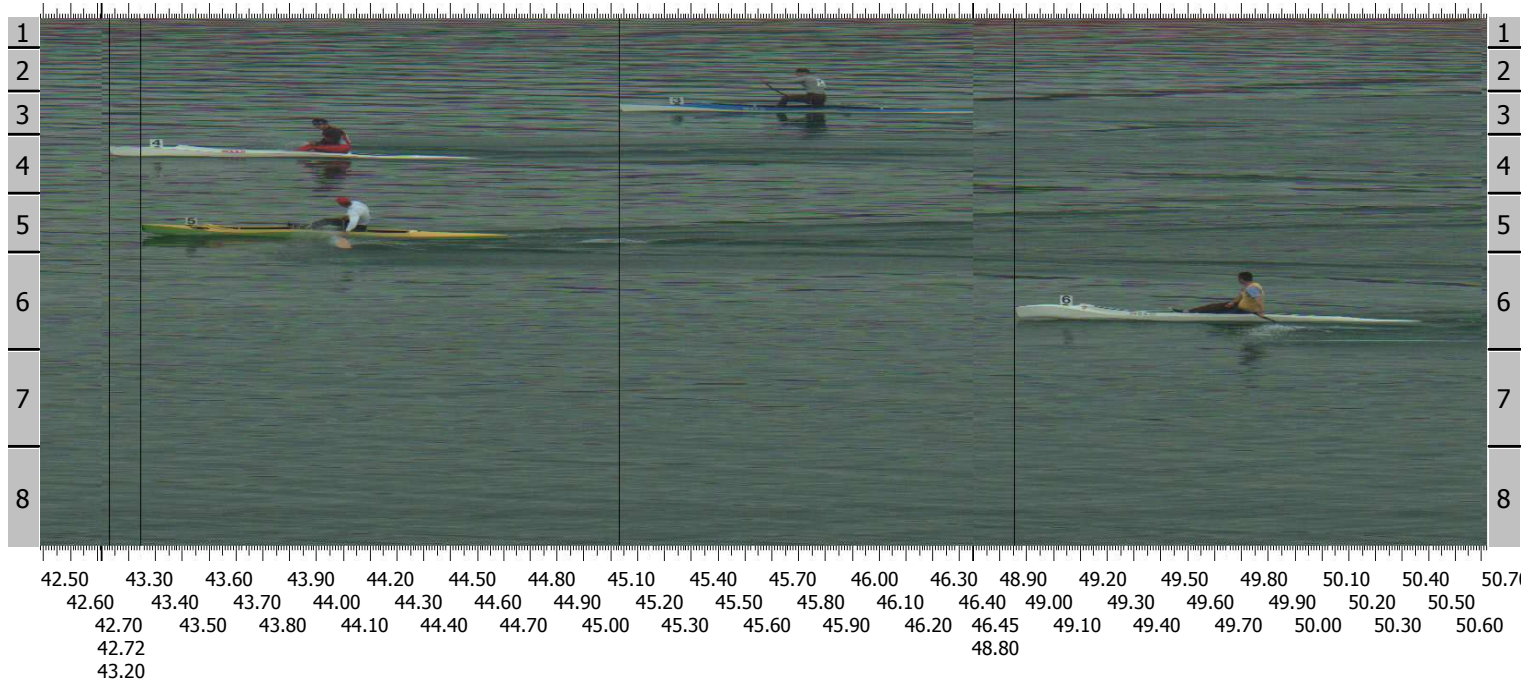

**Fotofinish - Camera 1**

**Partenza: 17/05/2008 15:49:26.21**

Pos.	Cor.	Tempo	Distacco
1	4	43.229	43.229
2	5	43.342	0.113
3	3	45.132	1.903
4	6	48.952	5.723