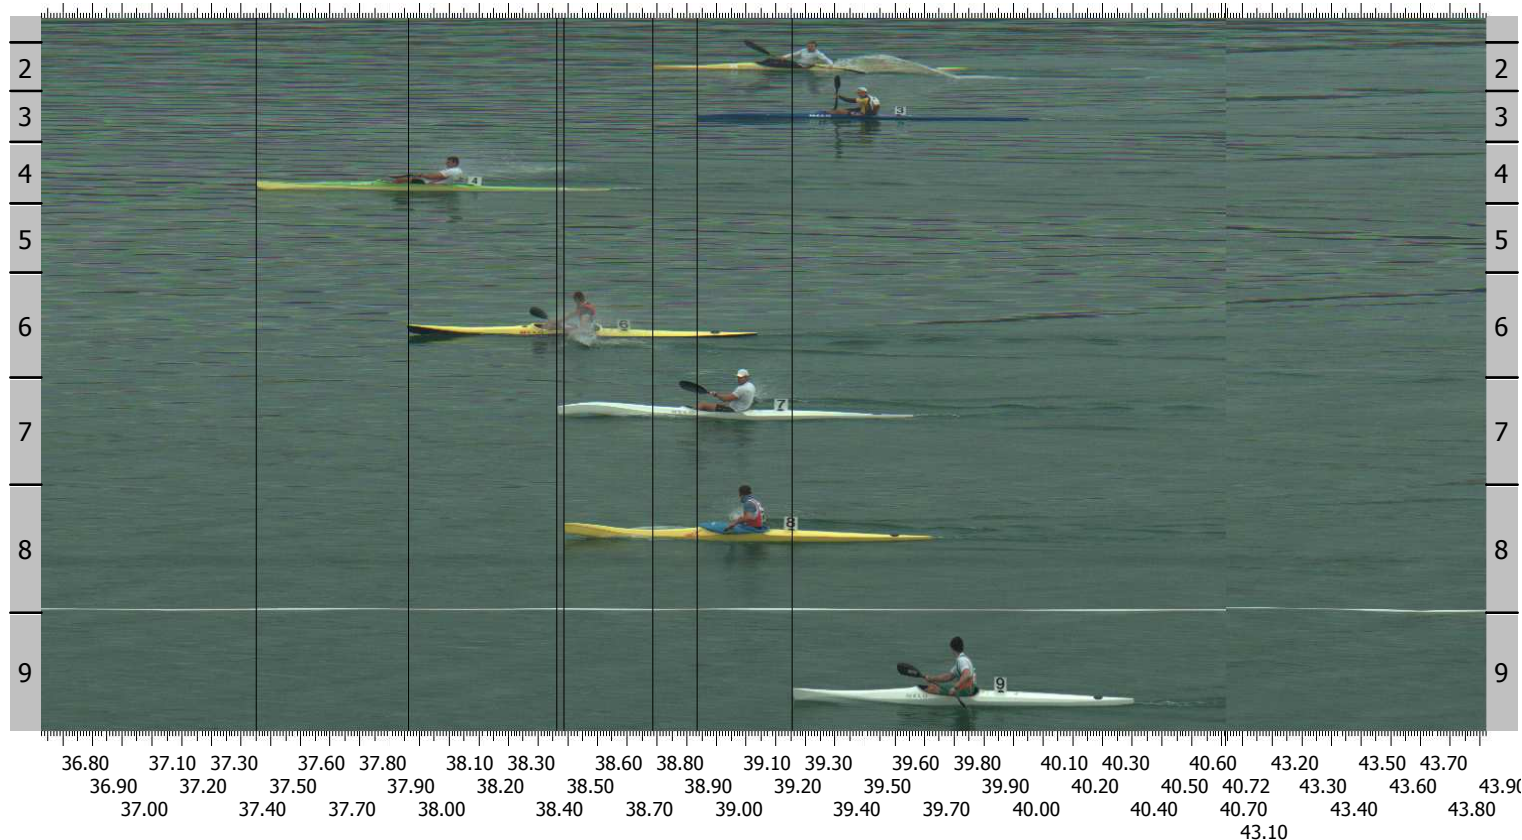

**Fotofinish - Camera 1**

**Partenza: 17/05/2008 15:55:13.91**

<b>Pos.</b>	<b>Cor.</b>	<b>Tempo</b>	<b>Distacco</b>
1	4	37.450	37.450
2	6	37.963	0.513
3	7	38.463	1.013
4	8	38.487	1.037
5	2	38.787	1.337
6	3	38.933	1.483
7	9	39.253	1.803