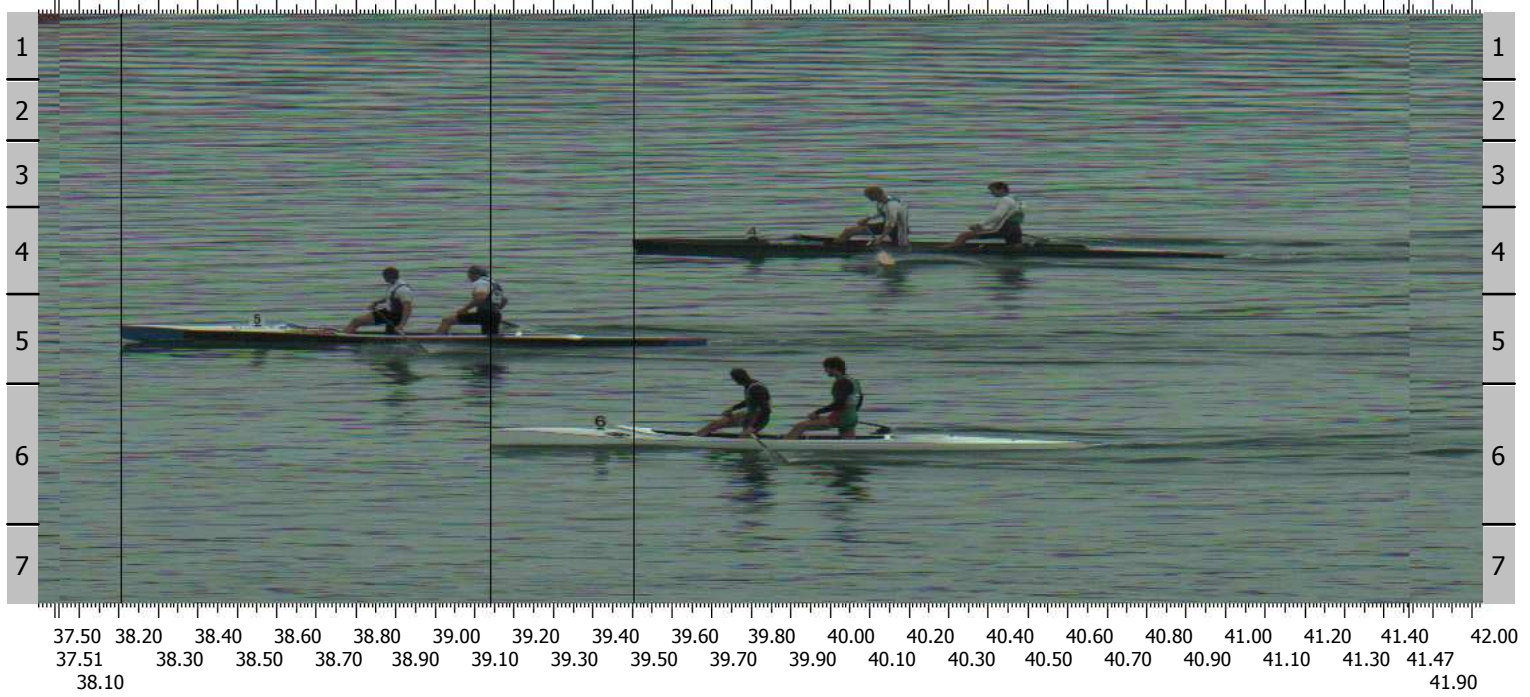

**Fotofinish - Camera 1**

**Partenza: 17/05/2008 14:45:03.57**

<b>Pos.</b>	<b>Cor.</b>	<b>Tempo</b>	<b>Distacco</b>
1	5	38.205	38.205
2	6	39.139	0.934
3	4	39.502	1.297