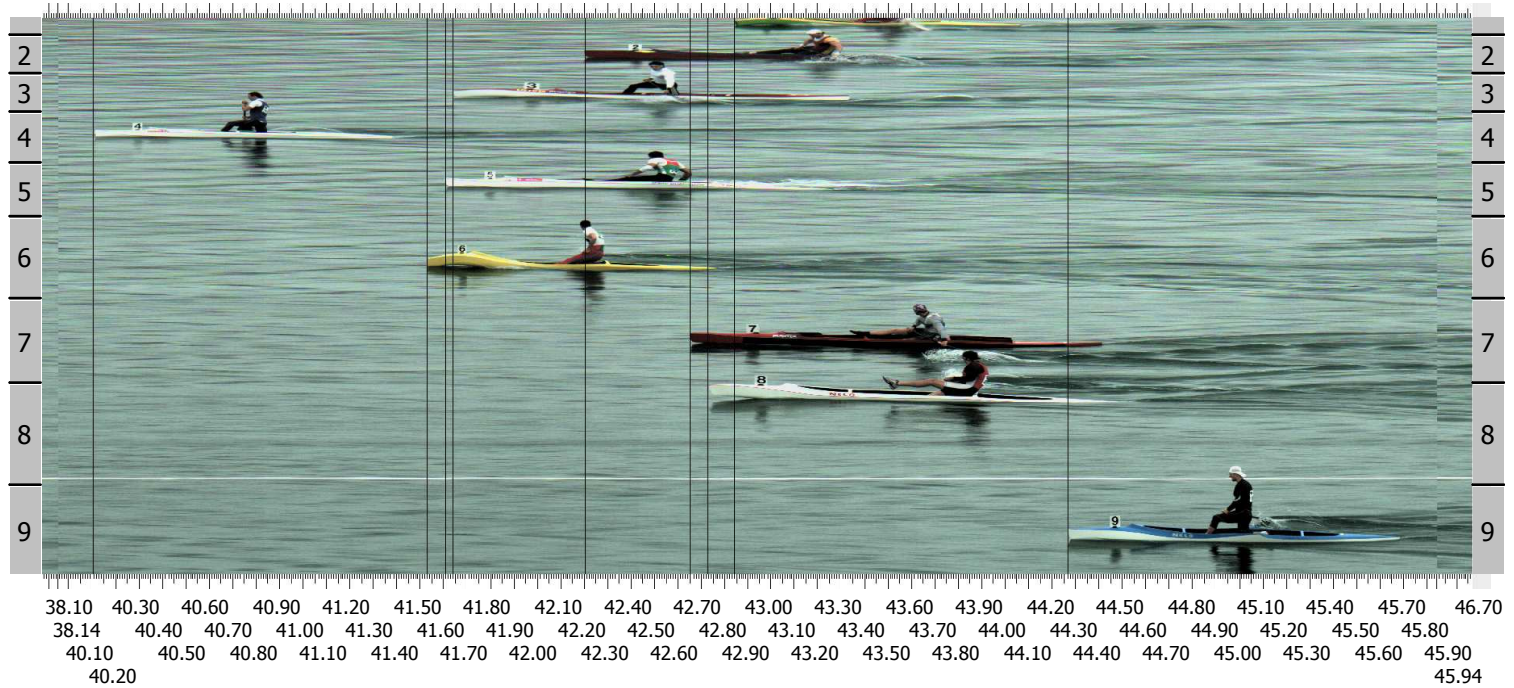

**Fotofinish - Camera 1**

**Partenza: 18/05/2008 15:09:52.46**

Pos.	Cor.	Tempo	Distacco
1	4	40.204	40.204
2	6	41.627	1.423
3	5	41.707	1.503
4	3	41.737	1.533
5	2	42.301	2.097
6	7	42.747	2.543
7	8	42.824	2.620
8	1	42.937	2.733
9	9	44.367	4.163