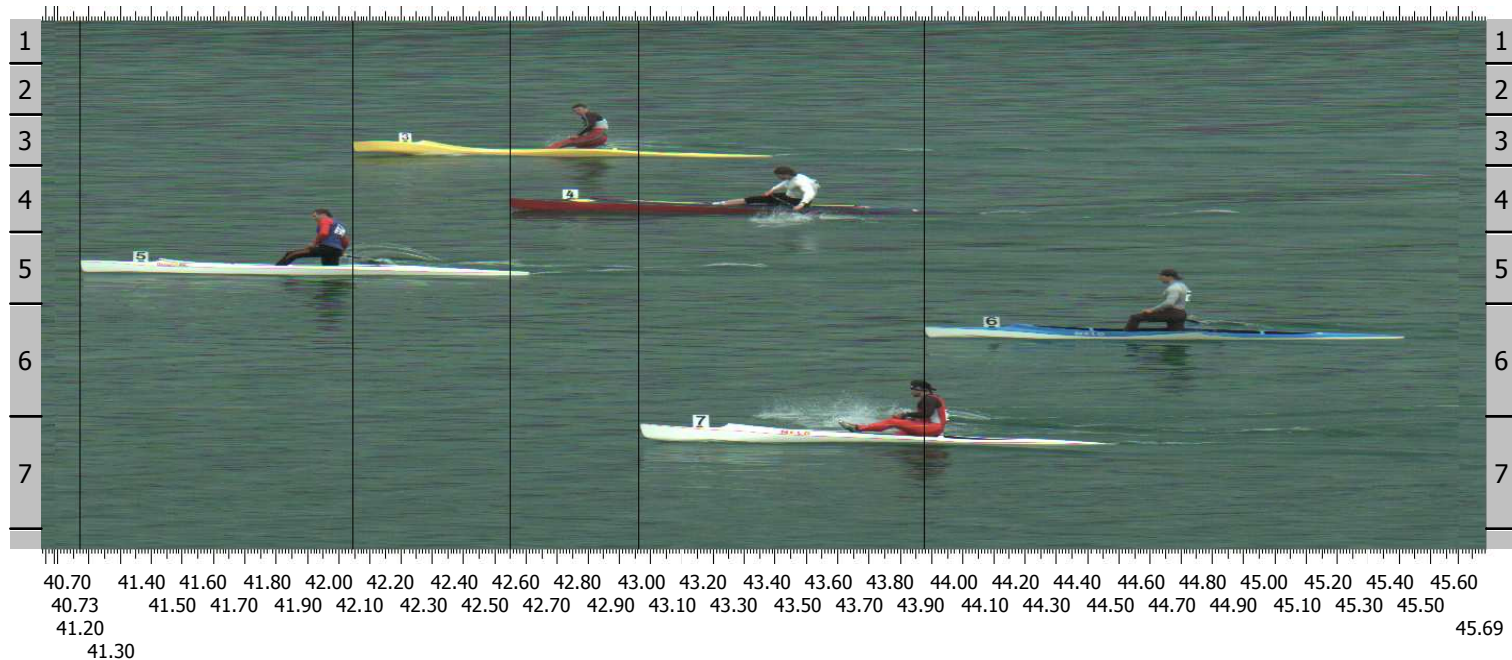

Fotofinish - Camera 1

Partenza: 17/05/2008 14:14:47.63

Pos.	Cor.	Tempo	Distacco
1	5	41.269	41.269
2	3	42.142	0.873
3	4	42.649	1.380
4	7	43.062	1.793
5	6	43.976	2.707