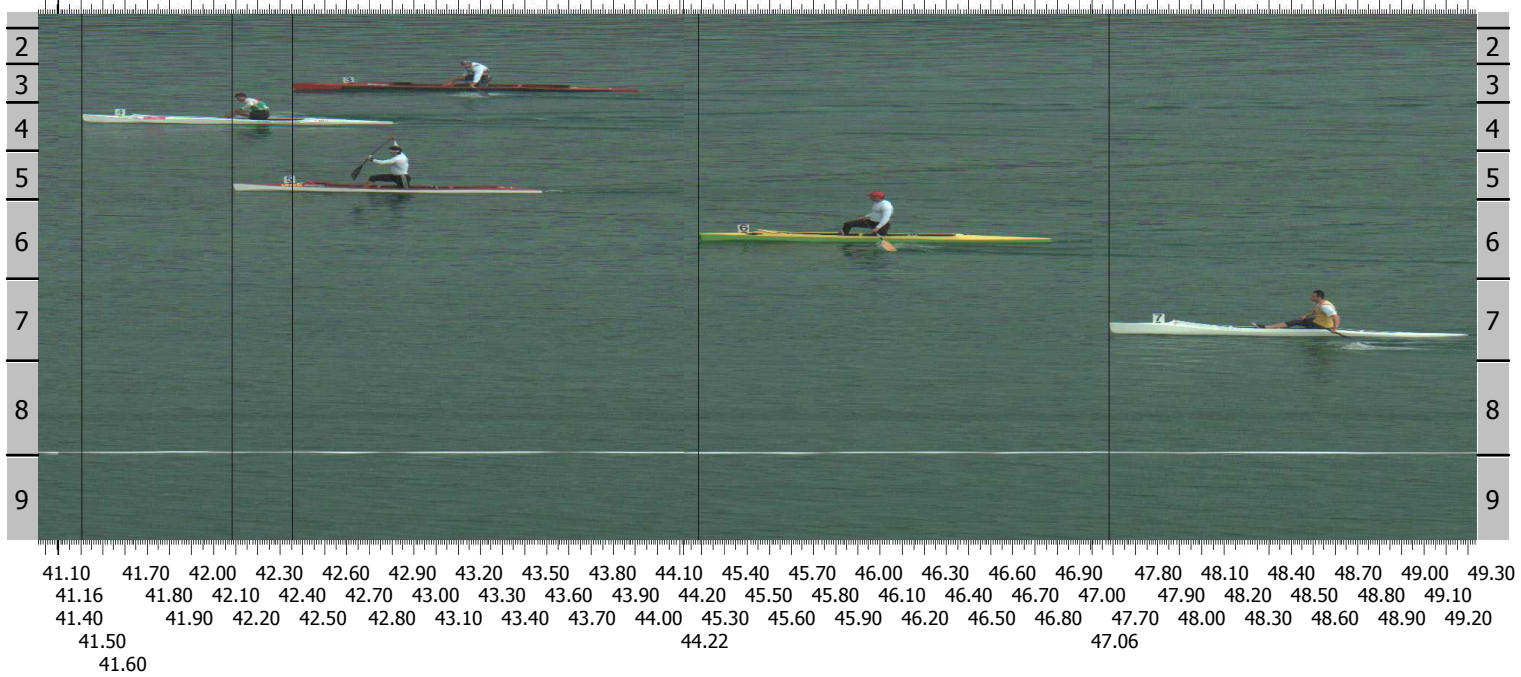

Fotofinish - Camera 1

Partenza: 17/05/2008 14:09:55.33

Pos.	Cor.	Tempo	Distacco
1	4	41.503	41.503
2	5	42.183	0.680
3	3	42.453	0.950
4	6	45.283	3.780
5	7	47.683	6.180