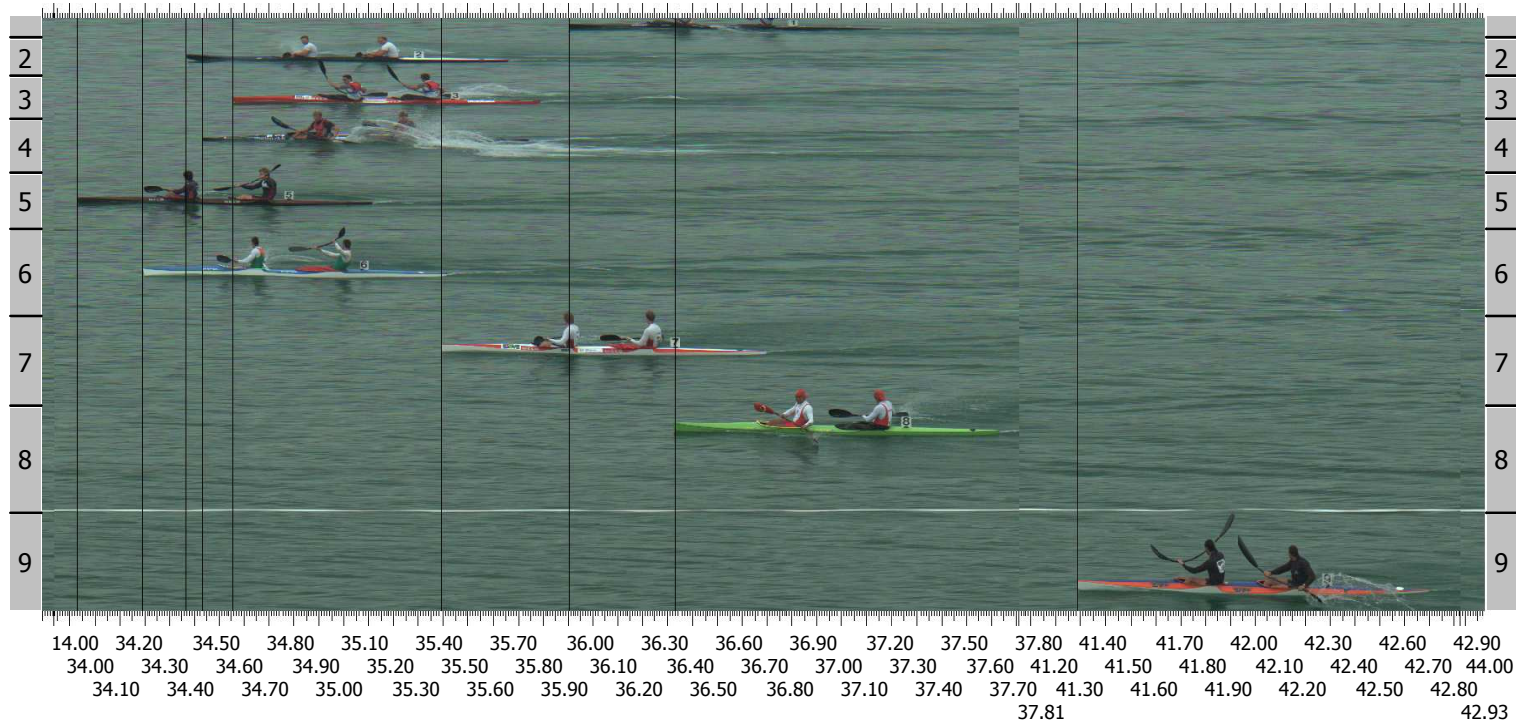

Fotofinish - Camera 1

Partenza: 17/05/2008 16:13:15.47

Pos.	Cor.	Tempo	Distacco
1	5	34.030	34.030
2	6	34.290	0.260
3	2	34.467	0.437
4	4	34.533	0.503
5	3	34.657	0.627
6	7	35.493	1.463
7	1	36.003	1.973
8	8	36.430	2.400
9	9	41.387	7.357