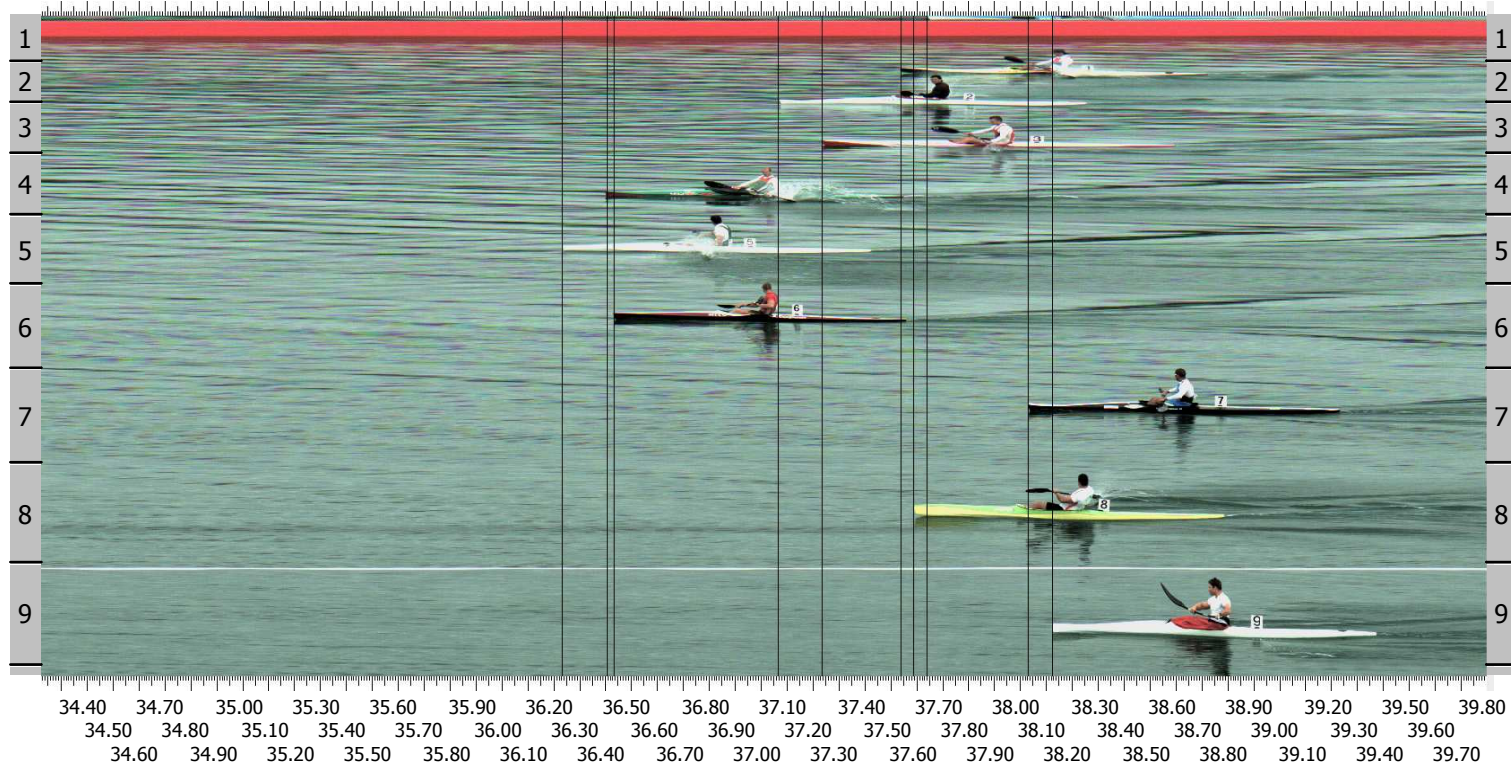

Fotofinish - Camera 1

Partenza: 18/05/2008 15:25:10.87

Pos.	Cor.	Tempo	Distacco
1	5	36.333	36.333
2	4	36.506	0.173
3	6	36.536	0.203
4	2	37.166	0.833
5	3	37.336	1.003
6	1	37.640	1.307
7	8	37.686	1.353
8	10	37.740	1.407
9	7	38.133	1.800