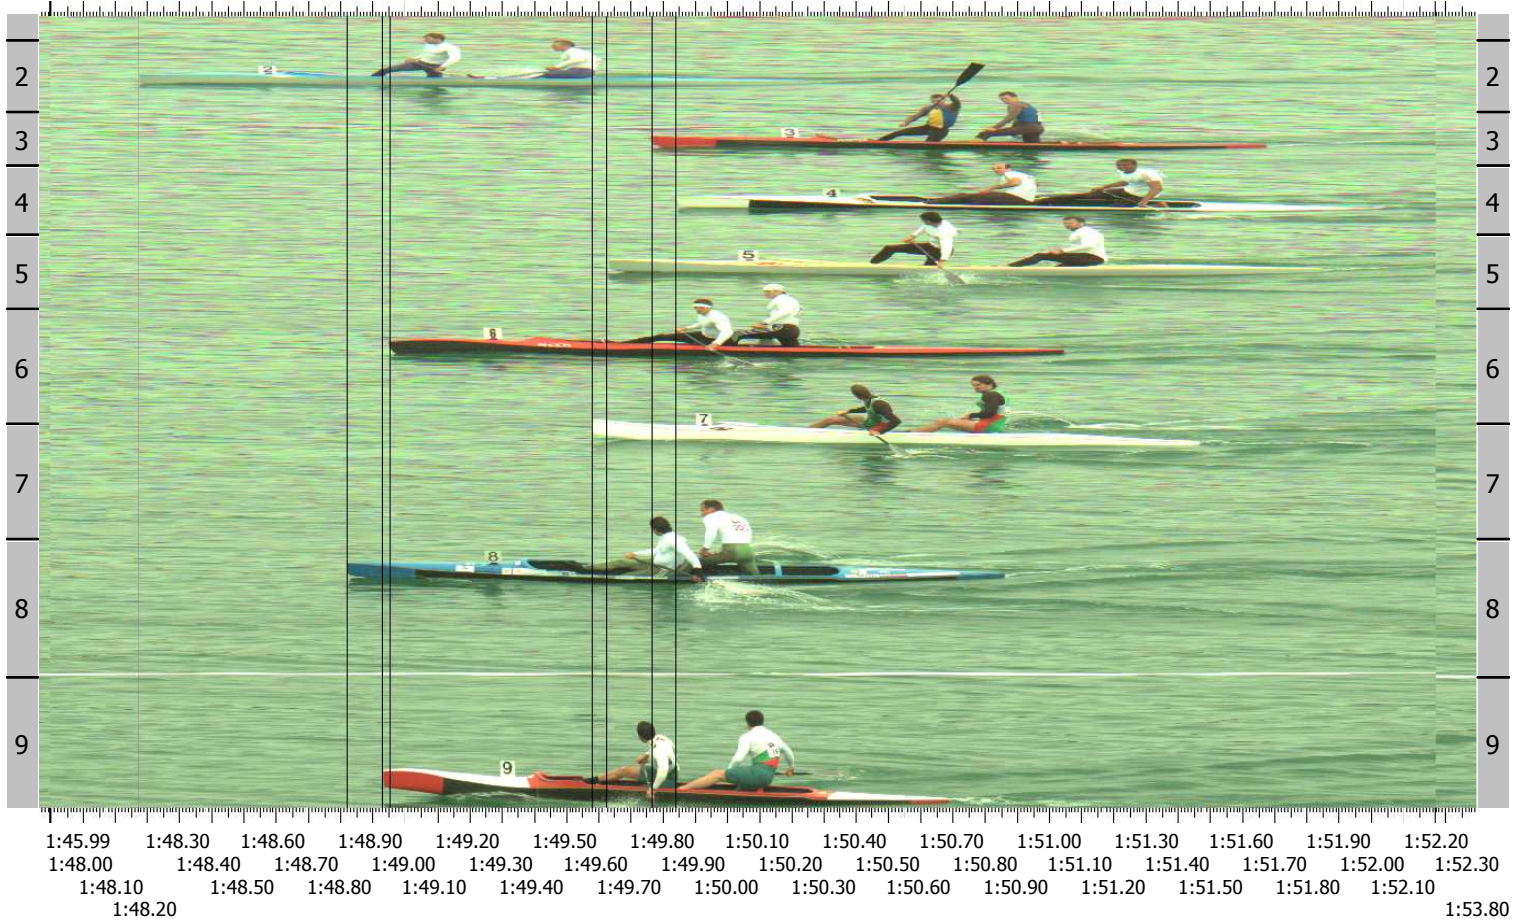

Fotofinish - Camera 1

Partenza: 18/05/2008 11:26:31.07

Pos.	Cor.	Tempo	Distacco
1	2	1:48.271	1:48.271
2	8	1:48.918	0.647
3	9	1:49.028	0.757
4	6	1:49.051	0.780
5	7	1:49.678	1.407
6	5	1:49.724	1.453
7	3	1:49.864	1.593
8	4	1:49.938	1.667