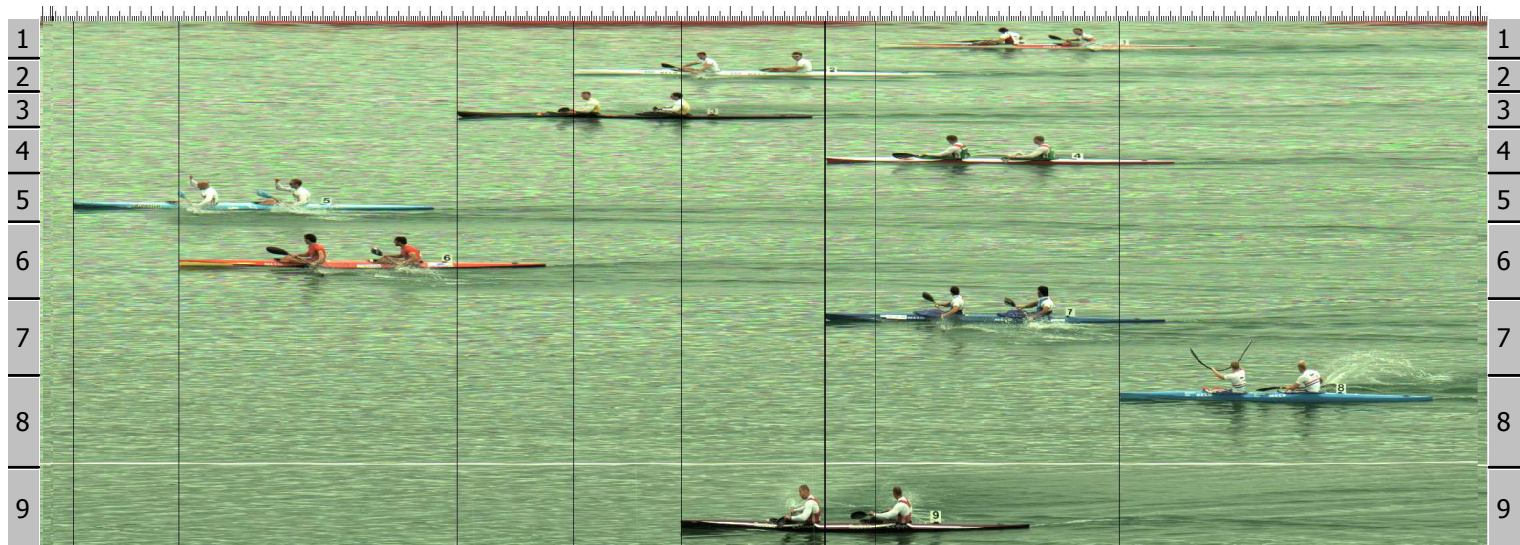

**Fotofinish - Camera 1**

**Partenza: 18/05/2008 11:42:17.46**

-59.23 1:33.60 1:34.00 1:34.40 1:34.80 1:35.20 1:35.60 1:36.00 1:36.40 1:36.80 1:37.20 1:37.60 1:38.00 1:38.40 1:38.80 1:39.20 1:39.60 1:39.90  
 1:31.15 1:33.70 1:34.10 1:34.50 1:34.90 1:35.30 1:35.70 1:36.10 1:36.50 1:36.90 1:37.30 1:37.70 1:38.10 1:38.50 1:38.90 1:39.30 1:39.70  
 1:31.62 1:33.80 1:34.20 1:34.60 1:35.00 1:35.40 1:35.80 1:36.20 1:36.60 1:37.00 1:37.40 1:37.80 1:38.20 1:38.60 1:39.00 1:39.40 1:39.80  
 1:33.40 1:33.90 1:34.30 1:34.70 1:35.10 1:35.50 1:35.90 1:36.30 1:36.70 1:37.10 1:37.50 1:37.90 1:38.30 1:38.70 1:39.10 1:39.50 1:39.90  
 1:33.50