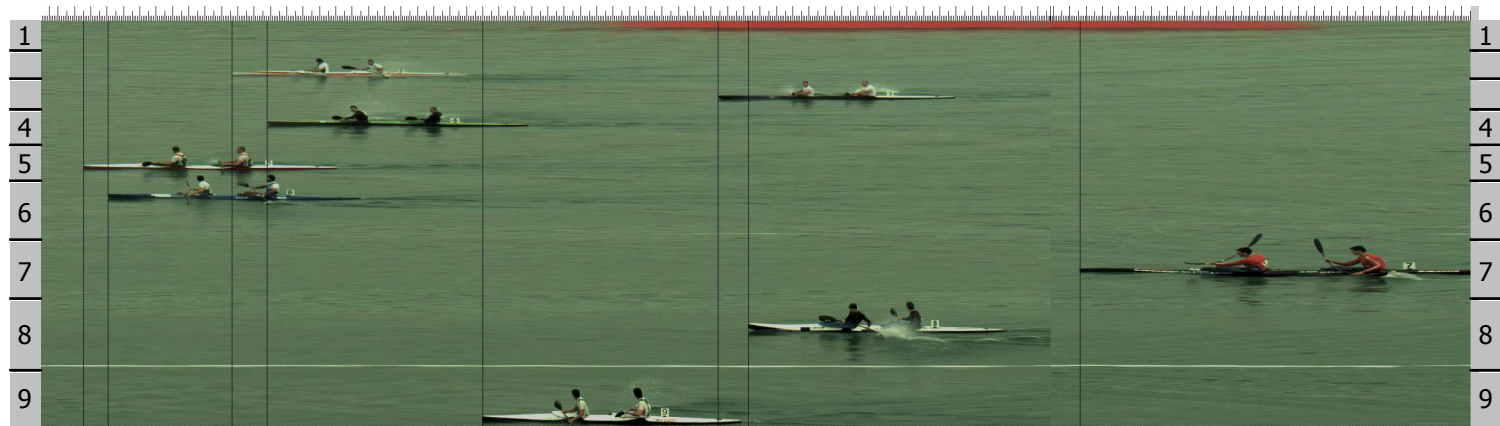

Fotofinish - Camera 1

Partenza: 16/05/2008 17:11:17.69

1:16.30 1:30.80 1:31.30 1:31.80 1:32.30 1:32.80 1:33.30 1:33.80 1:34.30 1:34.80 1:35.30 1:35.80 1:36.30 1:46.90 1:47.40 1:47.90 1:48.40 1:48.90
 1:16.35 1:30.90 1:31.40 1:31.90 1:32.40 1:32.90 1:33.40 1:33.90 1:34.40 1:34.90 1:35.40 1:35.90 1:36.40 1:47.00 1:47.50 1:48.00 1:48.50 1:49.00
 1:30.40 1:31.00 1:31.50 1:32.00 1:32.50 1:33.00 1:33.50 1:34.00 1:34.50 1:35.00 1:35.50 1:36.00 1:36.48 1:47.10 1:47.60 1:48.10 1:48.60 1:49.10
 1:30.50 1:31.10 1:31.60 1:32.10 1:32.60 1:33.10 1:33.60 1:34.10 1:34.60 1:35.10 1:35.60 1:36.10 1:46.70 1:47.20 1:47.70 1:48.20 1:48.70
 1:30.60 1:31.20 1:31.70 1:32.20 1:32.70 1:33.20 1:33.70 1:34.20 1:34.70 1:35.20 1:35.70 1:36.20 1:46.80 1:47.30 1:47.80 1:48.30 1:48.80

Pos.	Tempo	Distacco
1	1:30.550	1:30.550
2	1:30.707	0.157
3	1:31.460	0.910
4	1:31.674	1.124
5	1:33.000	2.450
6	1:34.440	3.890
7	1:34.627	4.077
8	1:46.760	16.210