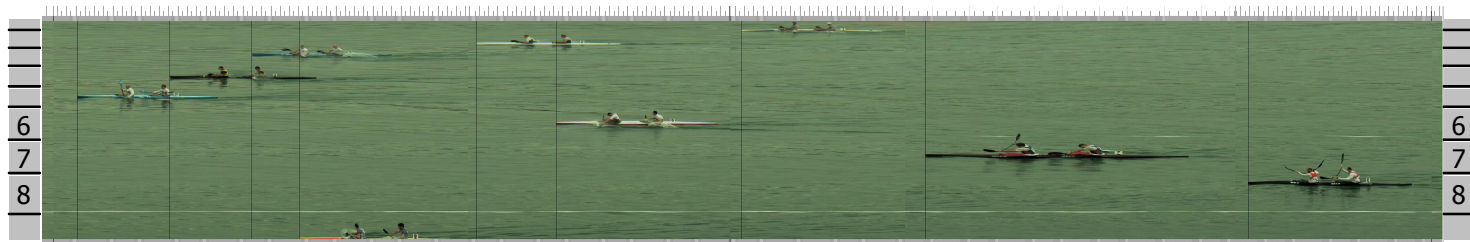

Fotofinish - Camera 1

Partenza: 16/05/2008 17:05:18.15

1:14.30 1:31.20 1:32.10 1:33.00 1:33.90 1:34.80 1:36.20 1:37.10 1:38.00 1:39.10 1:40.00 1:48.70 1:49.60 1:50.50 1:51.40 2:01.60 2:02.50 2:03.90
 1:14.39 1:31.30 1:32.20 1:33.10 1:34.00 1:34.90 1:36.30 1:37.20 1:38.10 1:39.20 1:40.10 1:48.80 1:49.70 1:50.60 1:51.50 2:01.70 2:02.60
 1:30.50 1:31.40 1:32.30 1:33.20 1:34.10 1:34.93 1:36.40 1:37.30 1:38.20 1:39.30 1:40.20 1:48.90 1:49.80 1:50.70 1:51.60 2:01.80 2:02.70
 1:30.60 1:31.50 1:32.40 1:33.30 1:34.20 1:35.60 1:36.50 1:37.40 1:38.30 1:39.40 1:40.30 1:49.00 1:49.90 1:50.80 1:51.70 2:01.90 2:02.80
 1:30.70 1:31.60 1:32.50 1:33.40 1:34.30 1:35.70 1:36.60 1:37.50 1:38.60 1:39.50 1:40.40 1:49.10 1:50.00 1:50.90 1:51.80 2:02.00 2:02.90