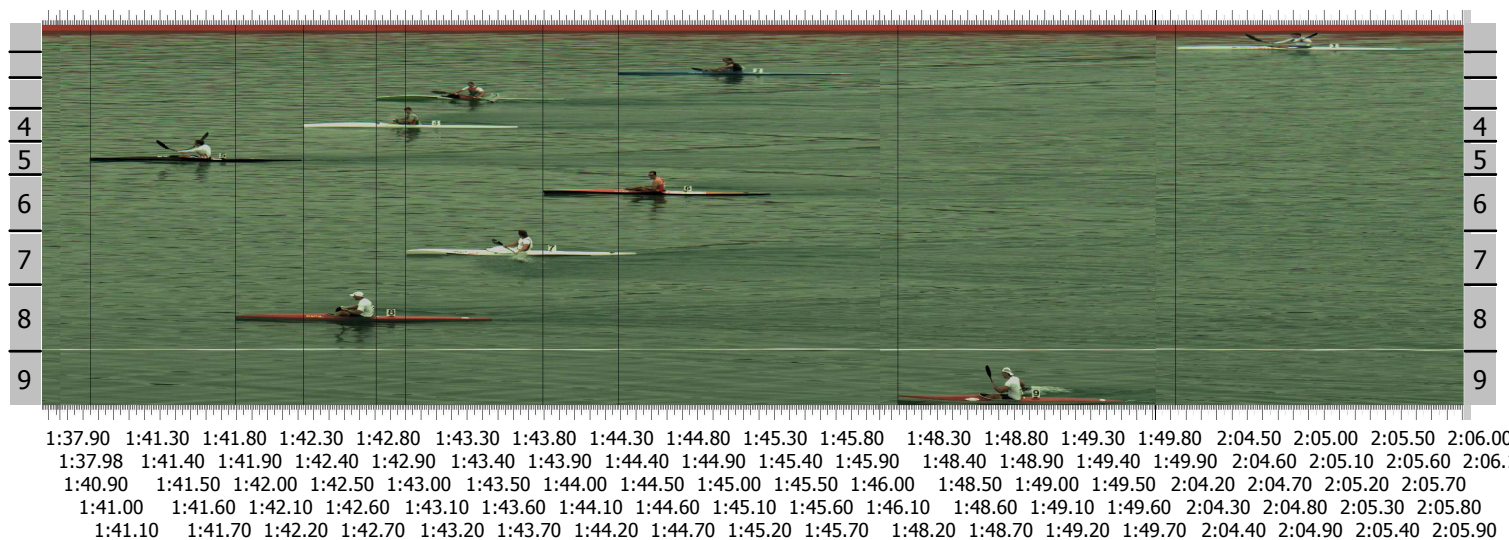

Fotofinish - Camera 1

Partenza: 16/05/2008 16:35:37.33

Pos.	Tempo	Distacco
1	1:41.049	1:41.049
2	1:41.993	0.944
3	1:42.436	1.387
4	1:42.906	1.857
5	1:43.099	2.050
6	1:43.993	2.944
7	1:44.486	3.437
8	1:48.239	7.190
9	2:04.229	23.180