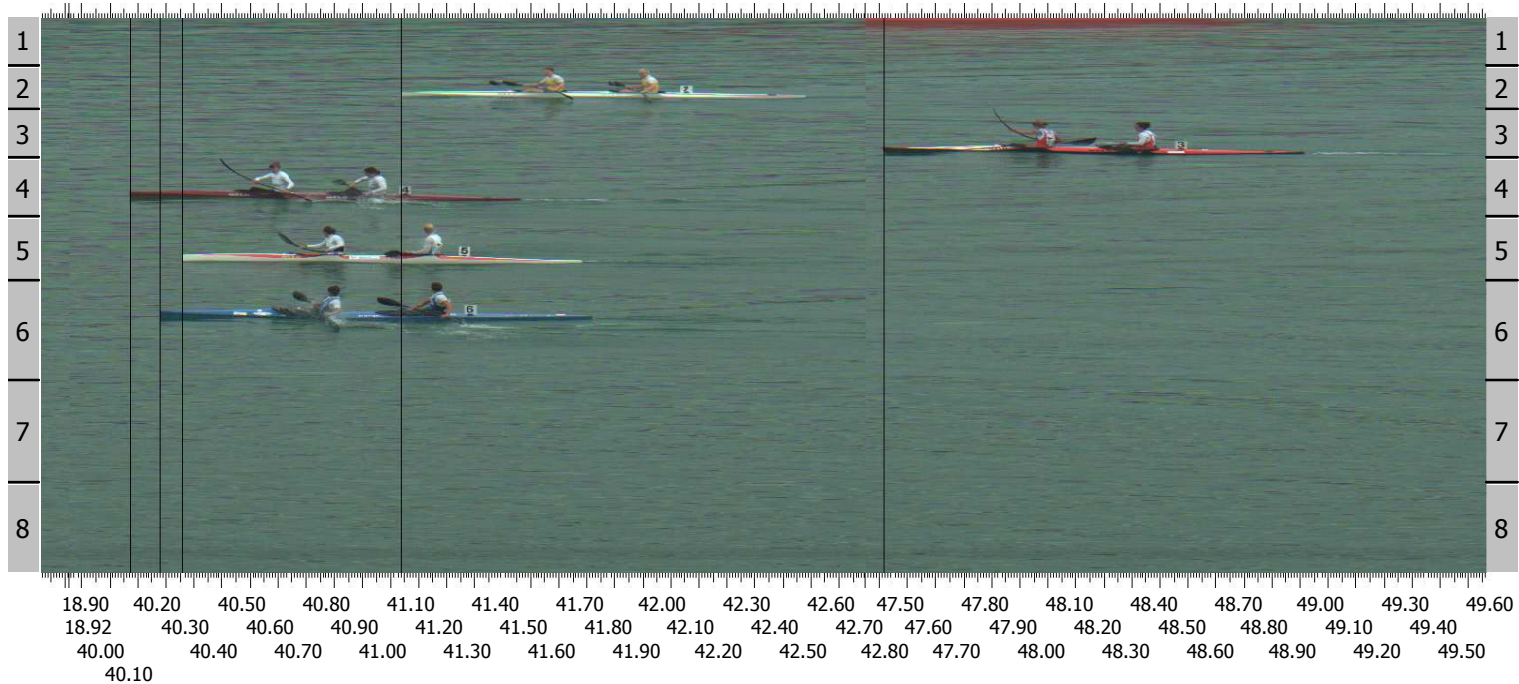

Fotofinish - Camera 1

Partenza: 17/05/2008 15:59:35.72

Pos.	Cor.	Tempo	Distacco
1	4	40.174	40.174
2	6	40.280	0.106
3	5	40.357	0.183
4	2	41.140	0.966
5	3	47.517	7.343