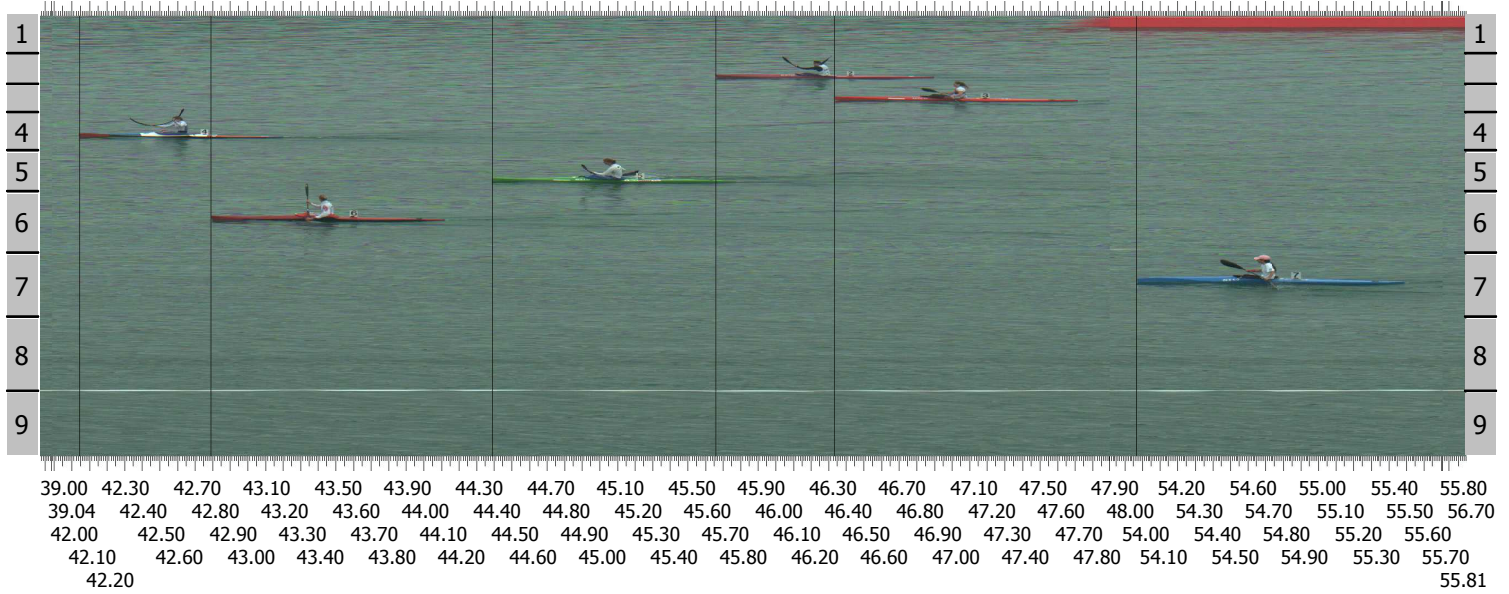

Fotofinish - Camera 1

Partenza: 17/05/2008 14:00:56.55

Pos.	Cor.	Tempo	Distacco
1	4	42.145	42.145
2	6	42.889	0.744
3	5	44.489	2.344
4	2	45.759	3.614
5	3	46.435	4.290
6	7	54.065	11.920