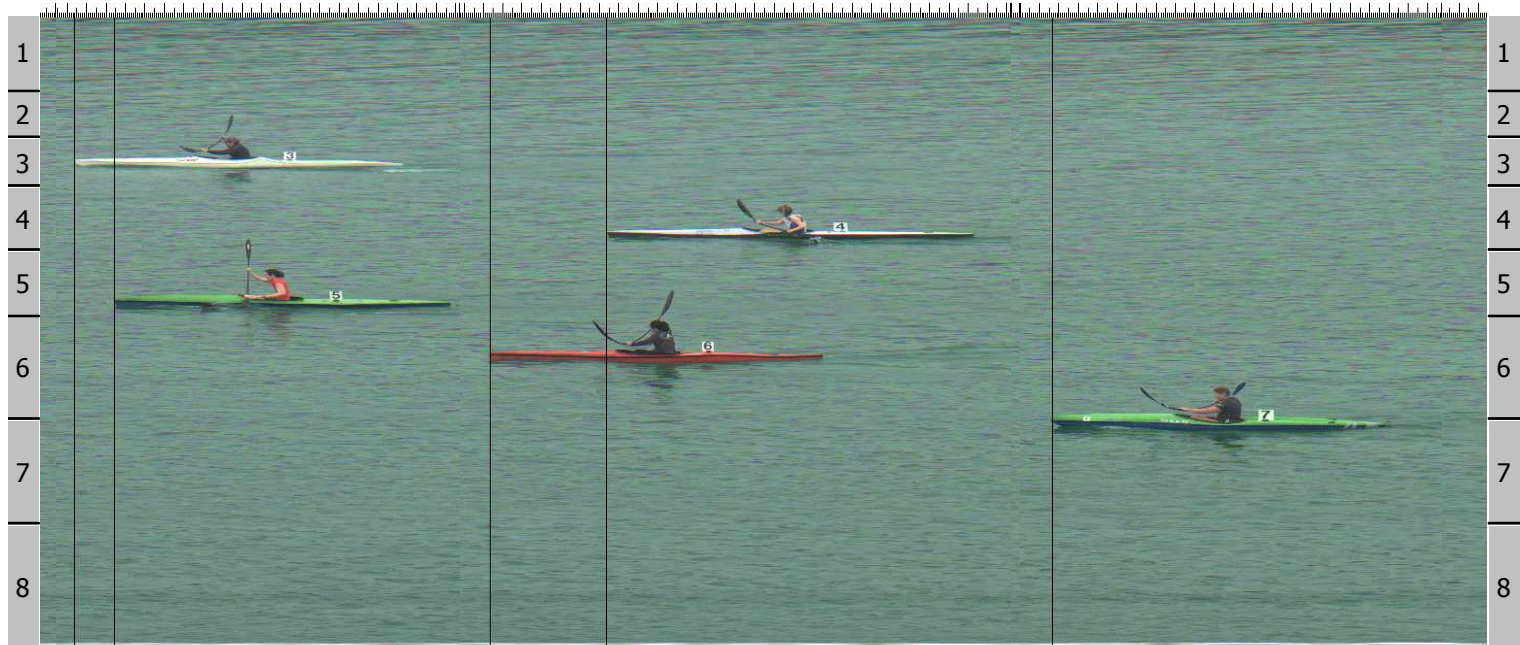

Fotofinish - Camera 1

Partenza: 17/05/2008 16:29:46.80

1:05.10 1:06.20 1:06.60 1:07.00 1:07.40 1:07.80 1:09.70 1:10.10 1:10.50 1:10.90 1:11.30 1:11.70 1:12.10 1:28.20 1:28.60 1:29.00 1:29.40 1:29.80
 1:05.80 1:06.30 1:06.70 1:07.10 1:07.50 1:09.40 1:09.80 1:10.20 1:10.60 1:11.00 1:11.40 1:11.80 1:27.90 1:28.30 1:28.70 1:29.10 1:29.50 1:29.90
 1:05.90 1:06.40 1:06.80 1:07.20 1:07.60 1:09.50 1:09.90 1:10.30 1:10.70 1:11.10 1:11.50 1:11.90 1:28.00 1:28.40 1:28.80 1:29.20 1:29.60 1:30.90
 1:06.00 1:06.50 1:06.90 1:07.30 1:07.70 1:09.60 1:10.00 1:10.40 1:10.80 1:11.20 1:11.60 1:12.00 1:28.10 1:28.50 1:28.90 1:29.30 1:29.70 1:31.
 1:06.10 1:07.82 1:12.12 1:29.98